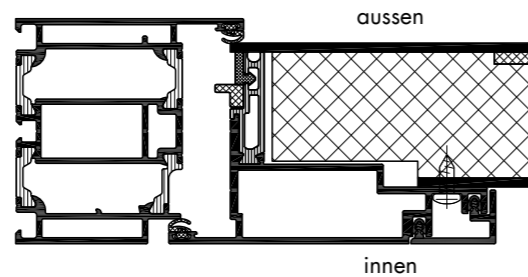

- nach innen öffnend
- Bautiefe 75 mm

DIE AUSWAHL
AN FARBEN UND
GLÄSERN

finden Sie auf
Seiten 19