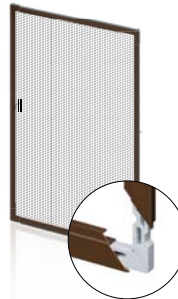

# Schweiker Produkte

Kunststoff-Fenster

Fenster, Haustüren, Brand- und Rauchschutzelemente aus Aluminium

Vorbau- und Aufsatzelemente

Rollläden aus Kunststoff und Aluminium

Sonderprodukte wie Rollladenkastendämmung, RenoKIT, Daylight, alR-System, Vordächer